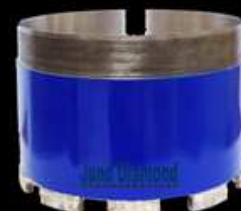

Apresentação:

Brocas Diamantadas Extensivas

CONJUNTO

ENCAIXE DA ROSCA -1 1/4"

CÁLICE COM ROSCA

EXTENSORES

COROA DIAMANTADA

BROCAS COM EXTENSORES VAZADOS

- Ideais para execuções de perfurações profundas
- Indicadas para perfurações com profundidades acima de 700 mm.
- "Fabricadas somente para diâmetros acima 1" (25.4 mm)
- "Para Diâmetros acima 4" (100 mm) é recomendável a utilização de Roscas Quadradas

Não importa qual seja o tamanho do desafio ou a dificuldade; se o assunto for cortar ou perfurar concreto a Jund Diamond tem a solução.

Cálice Com Roscas

Extensor

Extensor

Coroa Com Rosca

Jund Diamond Com. de Ferramentas Ltda